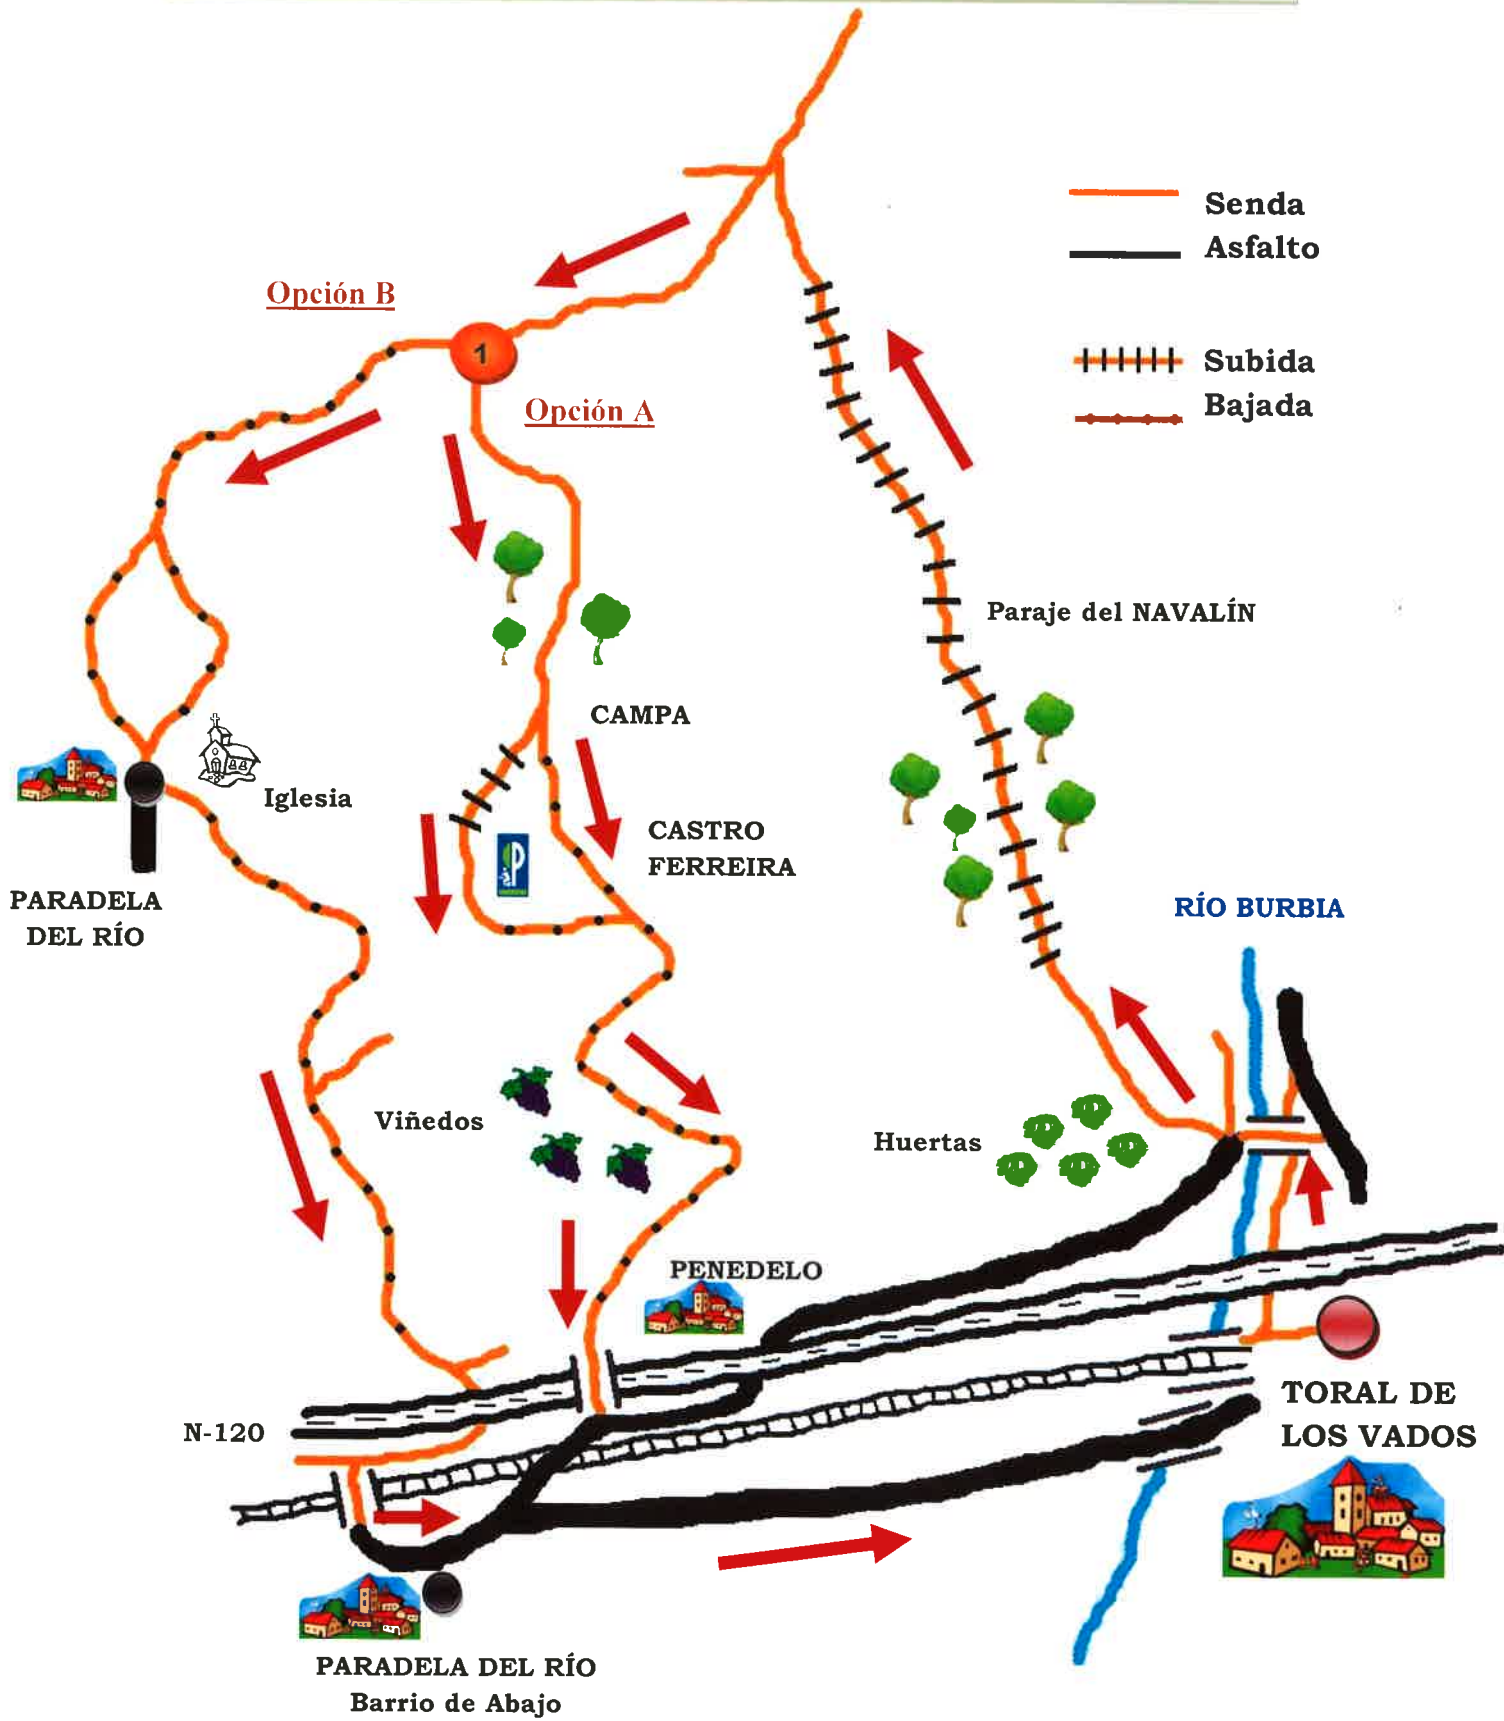

Ruta entre castaños

Recorrido: 12 Km

Dificultad: media.

Tiempo estimado: 2 horas 30 minutos.